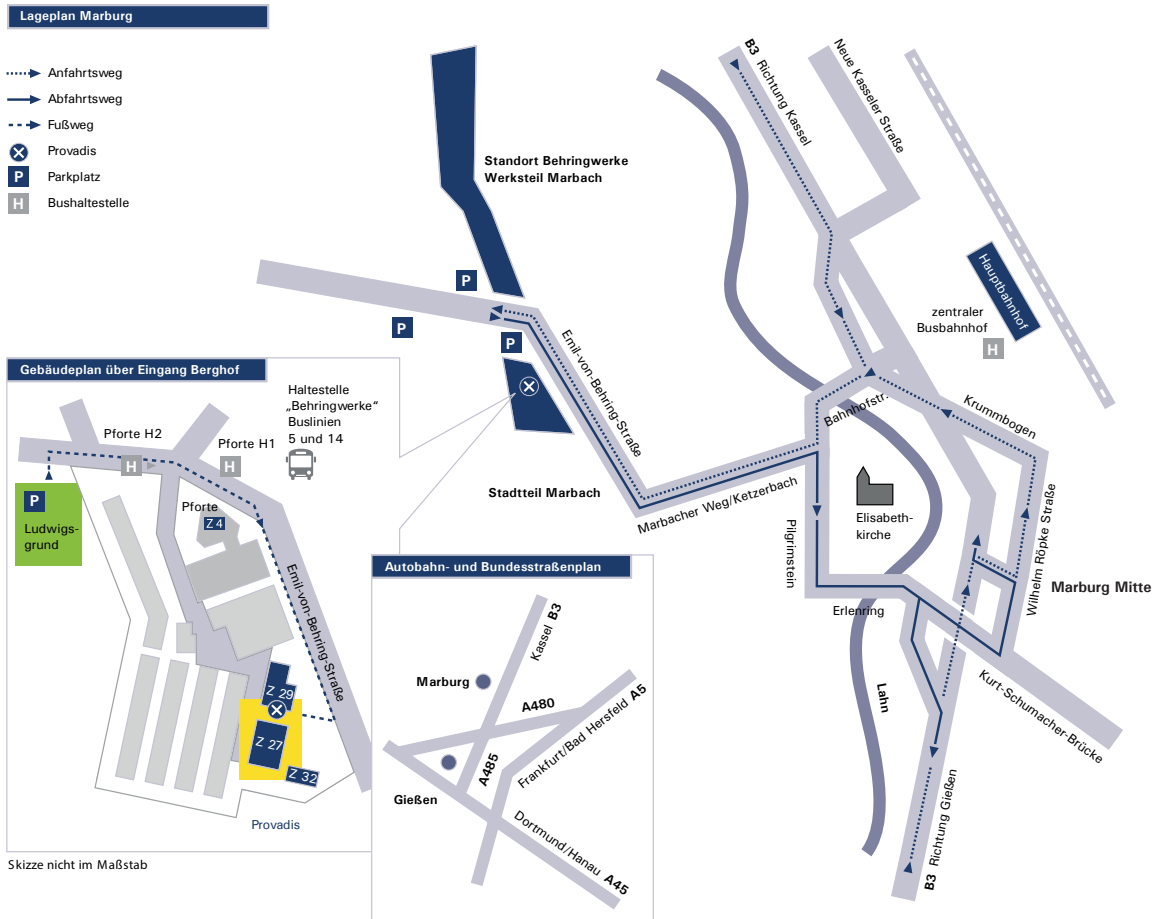

Anfahrtsweg Informationstag Ausbildung Provadis Marburg

Parken: Sollten Sie mit dem Auto anreisen, bitten wir Sie, den Parkplatz Ludwigsgrund (grüne Markierung) zu nutzen.

Adresse:

Provadis Partner für Bildung und Beratung GmbH

Emil-von-Behring-Straße 76

35041 Marburg

Mit dem Auto

A5 aus Richtung Hamburg, Hannover, Kassel

- Kasseler Kreuz
- auf die A44 Richtung Dortmund
- Südkreuz Kassel
- auf die A49 Richtung Fritzlar, Marburg
- Abfahrt Borken
- auf die B3 Richtung Marburg
- bis Ausfahrt Bahnhofstraße Marburg

A5 aus Richtung Basel, Karlsruhe, Frankfurt

- Gambacher Kreuz
- auf die A45 Gießen, Marburg
- Gießener Südkreuz
- auf die A485 Richtung Gießen, Marburg
- bis Ende A485 und auf die B3 Richtung Marburg
- bis Ausfahrt Marburg Mitte
- Wilhelm Röpke Straße bzw. Krumbogen

Ab Bahnhofstraße

- Bahnhofstraße Richtung Innenstadt
- Ketzerbach bzw. Marbacher Weg
- Emil-von-Behring-Straße
- Behringwerke Parkplatz Ludwigsgrund
- Zieleingabe per Navigationssystem:
„Emil-von-Behring-Straße 76“